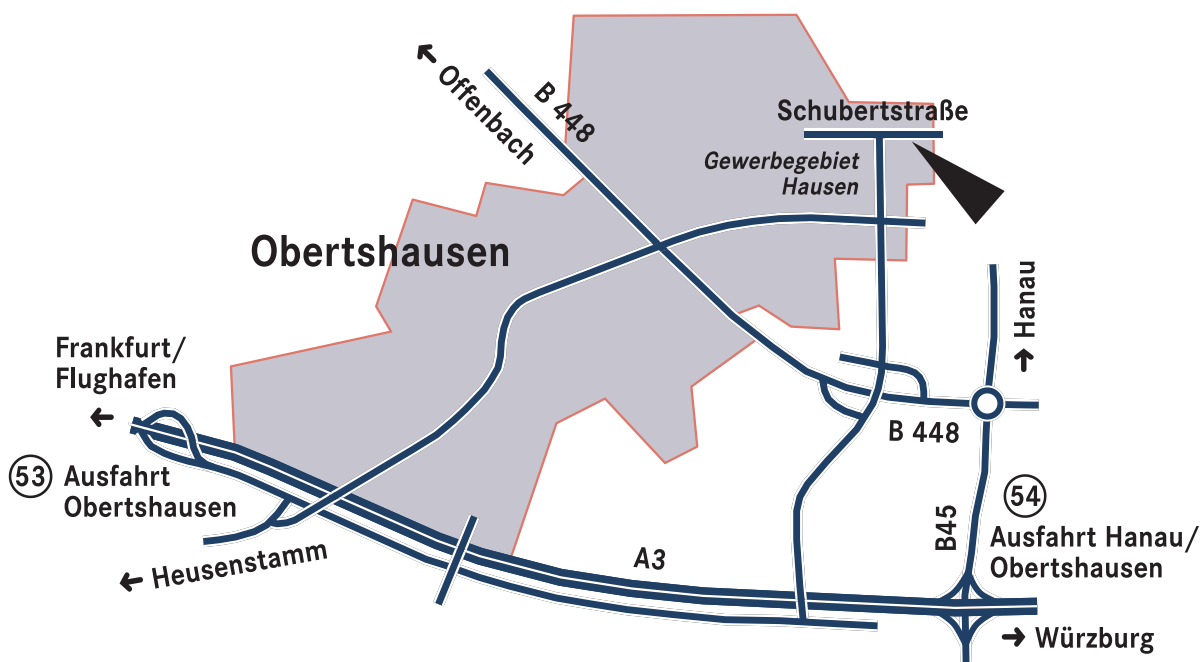

Anfahrtsbeschreibung

Sie finden uns verkehrsgünstig und nahe der A3 im Gewerbegebiet Obertshausen-Hausen

Autobahn A3 aus Richtung Frankfurt a. M.

- Ausfahrt (53) Obertshausen
- Folgen Sie der Vorfahrtsstraße parallel zur A3 Richtung Obertshausen-Hausen, Gewerbegebiet
- Nach ca. 3 km abknickende Vorfahrt unter der A3 Richtung Gewerbegebiet Hausen
- Folgen Sie dem Straßenverlauf über eine Bahnüberführung und überqueren die B 448
- An der Ampel geradeaus fahren (Bürgermeister-Mahr-Straße), der Vorfahrtstraße folgen
- Folgen Sie der nach rechts abknickenden Vorfahrtsstraße, sie befinden sich nun in der Schubertstraße
- Sie finden uns nach ca. 50 m auf der rechten Seite, Parkplätze befinden sich vor dem Haus

Autobahn A3 aus Richtung Würzburg

- Ausfahrt (54) Hanau Richtung B 45, Hanau
- Auf der B 45 nach ca. 1,2 km Ausfahrt Offenbach-Ost, Obertshausen
- Verlassen Sie den Kreisell an der dritten Ausfahrt in Richtung Offenbach-Ost, Obertshausen
- Nach ca. 1 km Ausfahrt Heusenstamm, Obertshausen
- An der Ampel rechts in Richtung Gewerbegebiet Hausen (Bürgermeister-Mahr-Straße), der Vorfahrtsstraße folgen
- Folgen Sie der nach rechts abknickenden Vorfahrtsstraße, sie befinden sich nun in der Schubertstraße
- Sie finden uns nach ca. 50 m auf der rechten Seite, Parkplätze befinden sich vor dem Haus